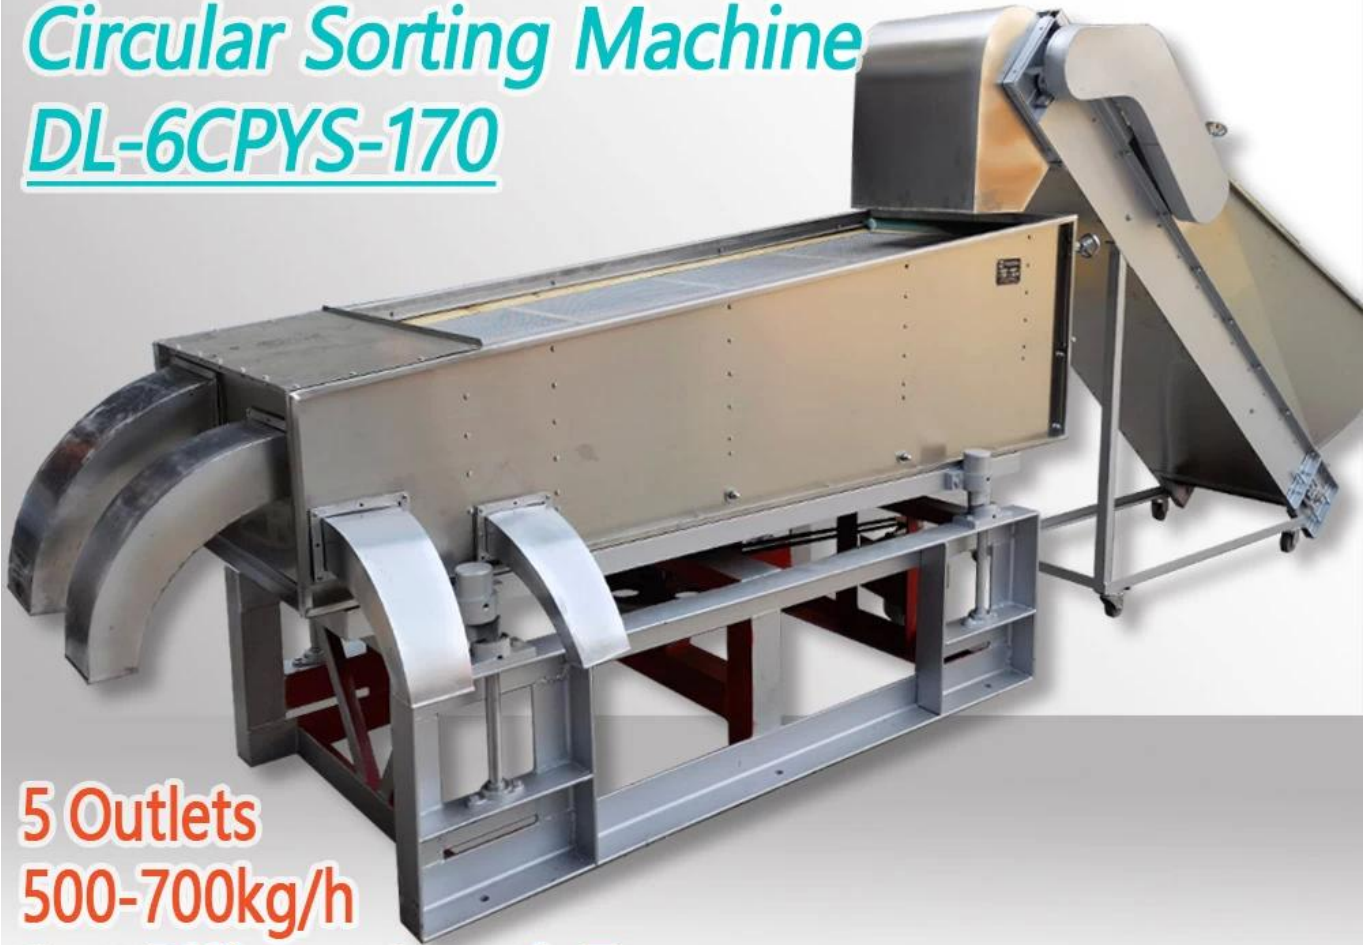

KETERANGAN

DL-6CPYS-170 [mesin sortir layar melingkar bidang daun teh](#) adalah salah satu mesin penyaringan khusus untuk pabrik teh primer dan halus. Digunakan untuk memisahkan panjang teh bengkok dan ukuran blok dalam teknologi pengolahan teh. Sangat cocok untuk berbagai operasi penyaringan teh hitam, teh hijau dan teh oolong.

KEUNTUNGAN

Mesin ini terdiri dari dua bagian: mesin layar melingkar dan ban berjalan. Digerakkan secara terpisah oleh motor listrik.

Daun teh yang akan diolah masuk ke ban berjalan dari ember teh, kemudian masuk ke ayakan melalui ban berjalan. Setelah diayak dengan ayakan empat sisi, daun teh dituangkan ke dalam palet teh dari outlet teh untuk menyelesaikan operasi pengayakan teh.

SPESIFIKASI

Daftar spesifikasi [Mesin Sortasi Pengayak Daun Teh](#) :

得力机械

Circular Sorting Machine DL-6CPYS-170

5 Outlets

500-700kg/h

Sort Different Length Tea L:410cm W:170cm H:220cm

Website: delijx.com Email: info@delijx.com
WhatsApp/ WeChat/ Tel: 0086-18120033767

Model	DL-6CPYS-170
Membentuk	Satu lapisan empat layar putar
Outlet	5
Sudut kemiringan permukaan layar	6,5 derajat
Ukuran penyaringan	1700 * 700mm
Jari-jari girasi tempat tidur saringan	30mm
Kecepatan tempat tidur saringan	230 Rpm
Kekuatan	1.1KW
Kapasitas	500-700kg / jam
demensia	4100 * 1700 * 2200mm