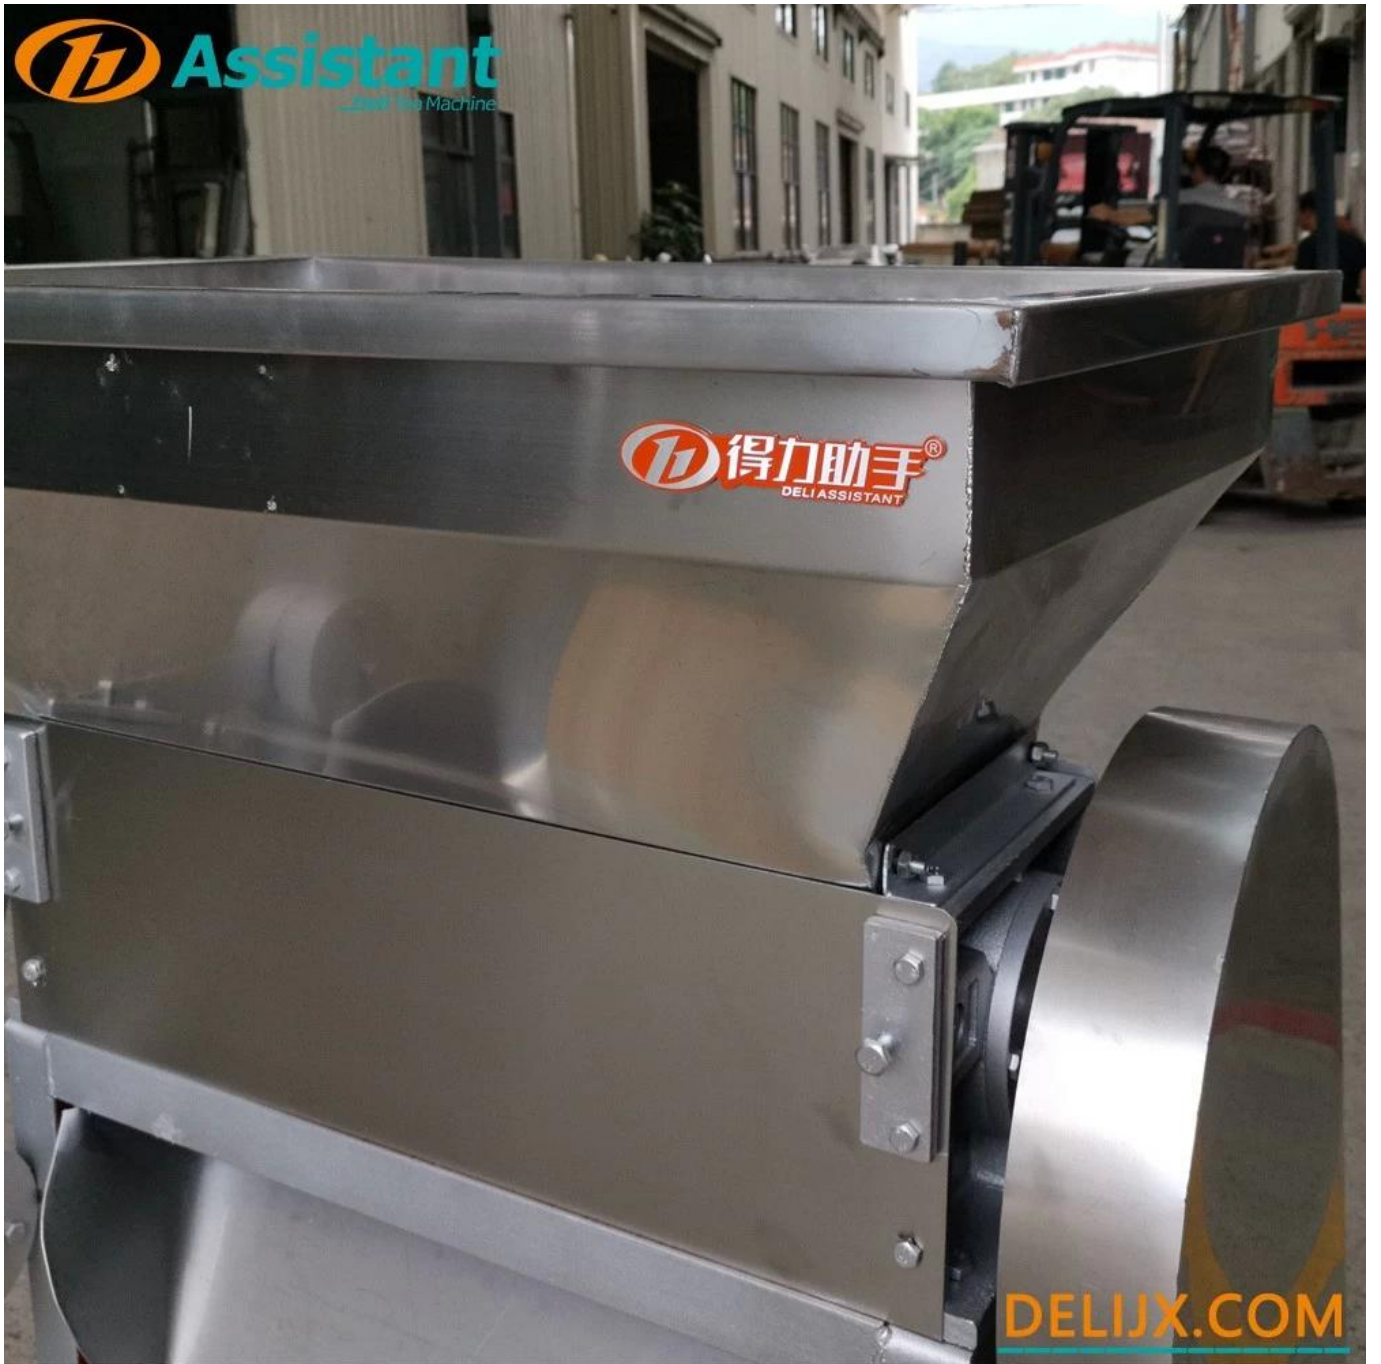

Assistant
...and the Machine

得力助手®
DELI ASSISTANT

DELIJX.COM