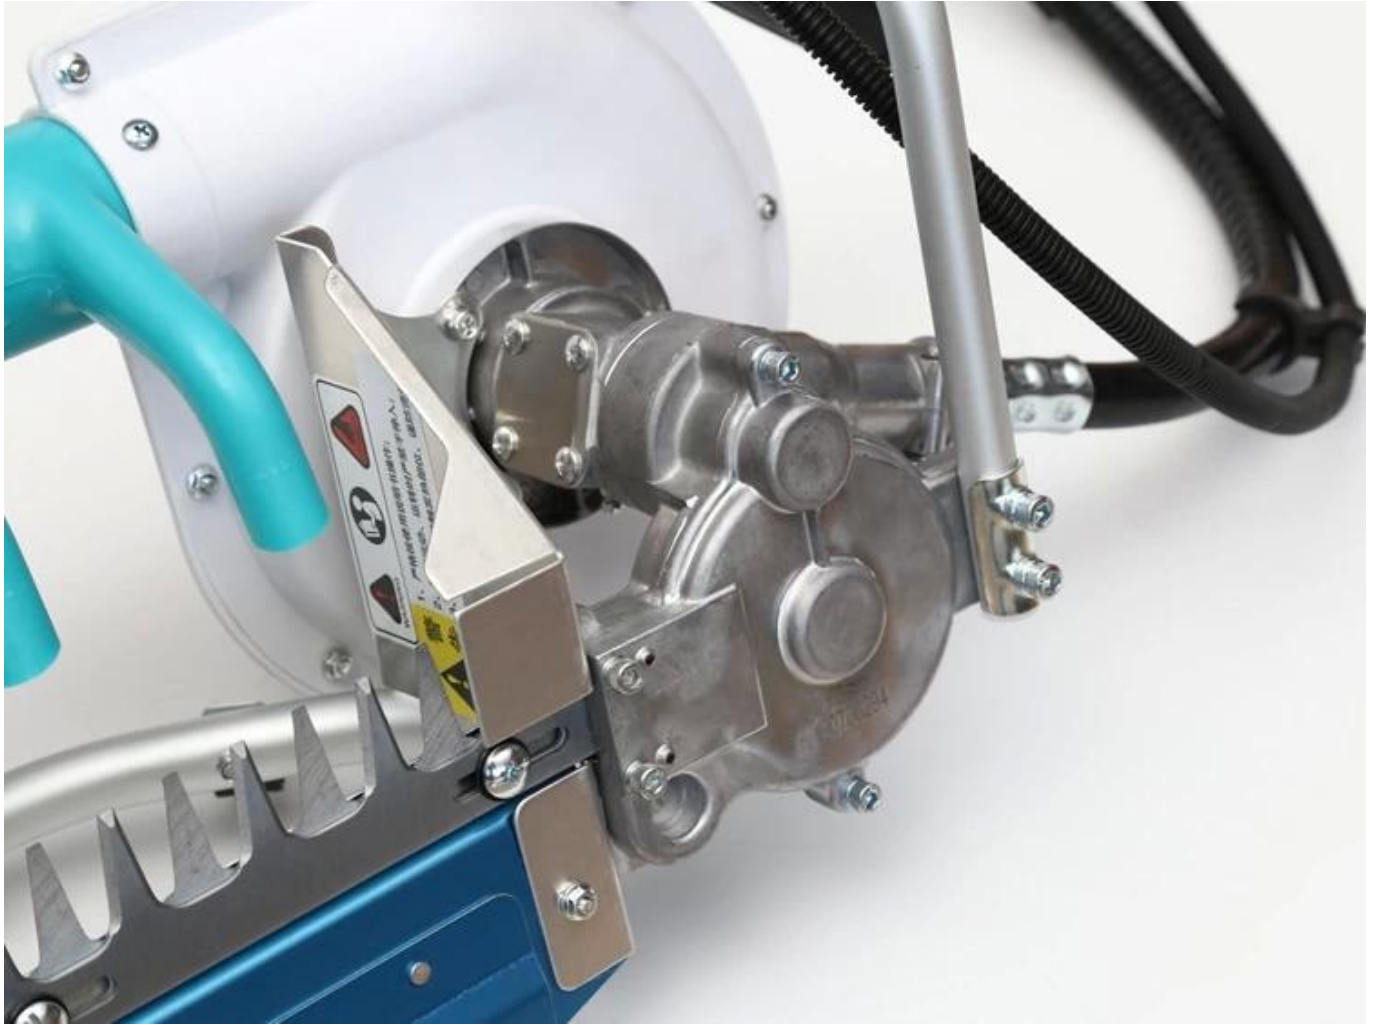

Sejak delapan tahun lalu, kami tidak puas menggunakan aksesoris gearbox dengan kualitas buruk yang sama dengan rekan-rekan lainnya. Kami menghabiskan ratusan ribu dolar untuk membangun komponen gearbox kami sendiri, yang meningkatkan umur alat berat hingga 100%