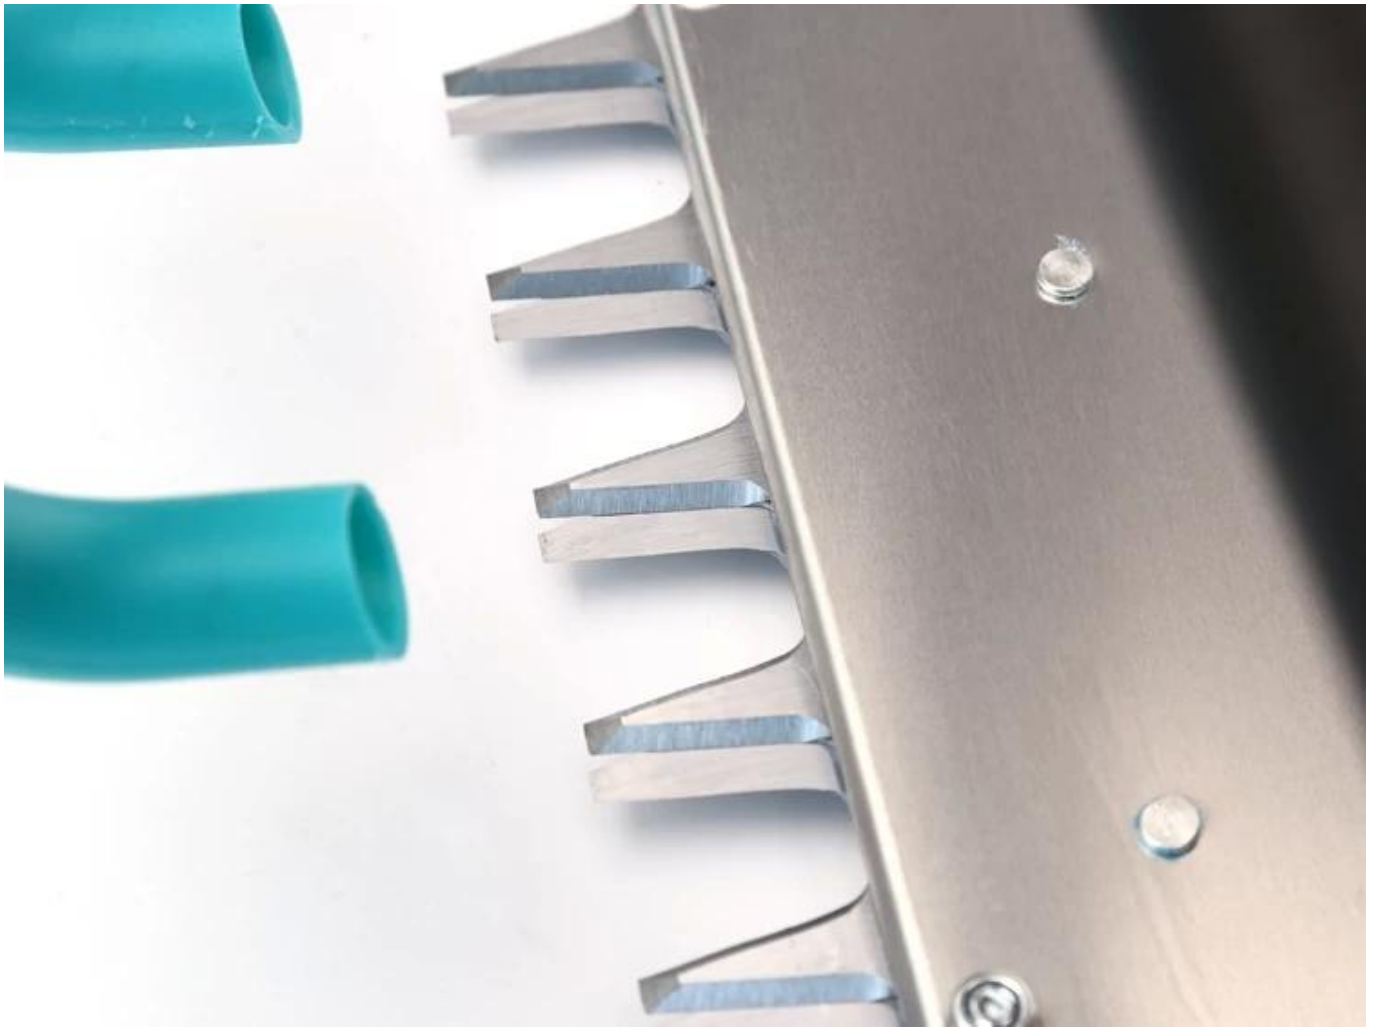

KETERANGAN

The [Bensin Tea Leaf Cutting Machine](#) terutama digunakan untuk memetik teh di pegunungan, perbukitan, polos dan lainnya medan. Ini diproduksi dengan teknologi canggih internasional. Ini memiliki keuntungan dari kebisingan yang rendah, volume udara yang besar, kualitas yang stabil dan efisiensi produksi yang tinggi. Ini adalah mesin yang ideal untuk memetik teh.

KEUNTUNGAN

1. Struktur sumpitan dioptimalkan. Volume udara setiap saluran seragam dan angin lebih kuat, daun teh menjadi kantong teh lebih cepat.
2. Setiap set mesin pemetik teh gratis dengan tas kain nilon sepanjang 6 meter, yang tahan aus dan tahan lama. Tas memiliki tali pengikat, dan panjang kerja dapat disesuaikan secara sewenang-wenang.
3. [Mesin Pemotong Teh Bensin](#) setelah 20 tahun pengoptimalan dan peningkatan berkelanjutan, sekarang semua bagian diproduksi oleh kami sendiri, kami memastikan bahwa setiap bagian memiliki kualitas terbaik, dan masa pakai meningkat 100% dibandingkan dengan rekan-rekan!
4. Tali bahu custom melebar dan menebal. Lebar tali diperlebar 30% dan ketebalan bertambah 20%. Papan belakang alami terhadap pinggang dan sesuai dengan ergonomi, bahu dan pinggang tidak akan sakit saat digunakan.

Baja perkakas karbon SK5 telah dipadamkan dengan kekerasan tinggi dan ketahanan aus yang kuat. Dapat langsung memotong cabang setebal 1 cm.

Untuk daerah penghasil teh dengan daun besar dan kebutuhan khusus untuk memetik lavender dan bunga lainnya, kami telah mengembangkan jenis baru menara yang ditingkatkan, yang 10 cm lebih tinggi dari yang konvensional, yang sangat meningkatkan efisiensi pemetikan.