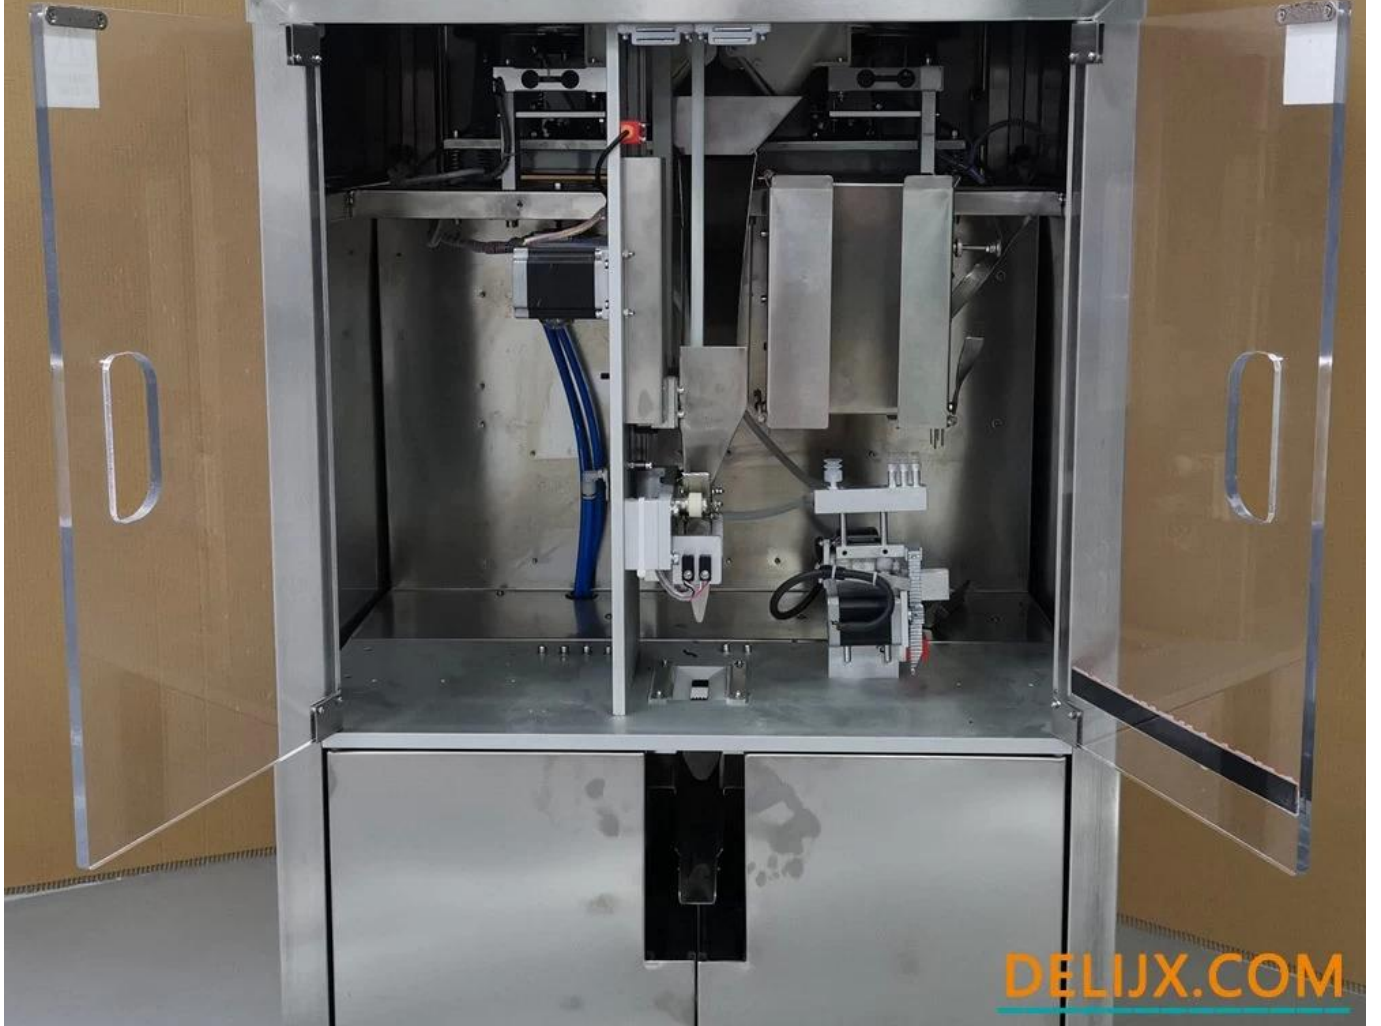

DESKRIPSI

Ini [teh kantong mesin kemasan](#) cocok untuk kemasan otomatis dari semua jenis teh. Hal ini terutama digunakan untuk kemasan kantong teh plastik dengan kisaran kemasan 1-50g. Ini memiliki fungsi membentuk kantong teh, dapat membentuk kantong teh menjadi bentuk persegi. Tasnya cantik dan elegan. Ini adalah mesin pengemasan otomatis yang sangat diperlukan untuk pengemasan teh kelas atas.

SPEKIFIKASI

Daftar spesifikasi [Mesin Pengemas Kantong Teh](#) :

Model	DL-ML828
Dimensi	62 x 66 x 145 cm
Voltase	220V 50HZ
Kisaran berat badan	1-25 g
Kesalahan berat	± 0,2 g
Kuantitas Skala	2 buah
Kekuasaan	500 W
Kecepatan pengepakan	1500-2000 tas / jam

Bag Shaping Function
Weight Range : 1-50g
Capacity : 1500-2000 bags/h

L:62cm W:66cm H:145cm

Website: delijx.com Email: info@delijx.com
WhatsApp/ WeChat/ Tel: 0086-18120033767

 Assistant

—Deli Tea Machine

DELIJX.COM